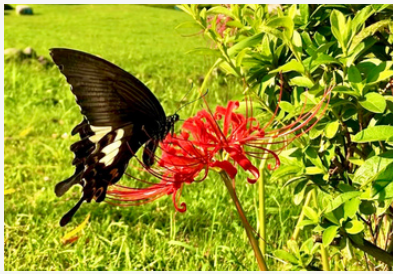

◆ 野菜の葉っぱで作ってみました！

米倉 浩美

子どもたちに植物に興味を持ってもらいたいと、私は数年前から植物園や公民館などで「葉っぱでお絵描き・エコバック作り」の体験講座を行い、子どもたちや親子の皆さんと楽しんでいます。ルーペで葉っぱの裏にある気孔帯を観たり、葉っぱを触ったり、香るなど植物を観察したあと、葉っぱに布用絵の具を塗り、自由にデザインしてエコバッグを作ってもらいます。

あるとき、ふと疑問に思いました。参加する子どもたちにとって庭や花壇で育つ植物は身近なのだろうか？ もっと身近にある植物、野菜の葉っぱを使ったらどうだろうか・・・と。

9月7日(土)片江公民館での「作ってみよう！ 野菜の葉っぱでエコバッグ作り」に小学1年生から5年生12名が参加してくれました。この日は、園芸福祉ふくおかネット相談役 山崎 博子さんの畑で収穫させてもらった落花生(ラッカセイ)、ナス、ゴーヤ、オクラ、山芋など 5 種類の野菜の葉を準備しました。まずは講座前恒例の「カタバミで10円玉磨き」。参加者全員に、ひたすら10円玉硬貨を磨いてもらいました。

「10円玉がピカピカになった!」と驚く子どもたち。なぜ10円玉がピカピカになるのかカタバミの葉っぱの成分説明や、サトイモの葉に水をかけてできるコロコロの水滴体験、落花生が実るまでの不思議な成長など。野菜のことについてお話をさせていただきました。会場が和んだあと、野菜の葉っぱでエコバッグ作りスタート。子どもたちに3種類の葉っぱを選んでもらい、エコバッグに葉っぱを置いて、絵柄をデザインしてもらいました。「葉っぱの裏に布用の絵の具を塗って、エコバッグに置いて葉っぱの上からキッチンペーパーをかぶせたら、版画のように手で擦ってください」と作り方の手順説明をしました。初めての体験に少し緊張していた子どもたちでしたが、付き添いで来られていたご家族も手伝って、みんな楽しそうにエコバッグを作り完成させました。

作業中

✦完成✦

「一人一花サミット2024」のご案内

●日時:10月5日(土)、6(日)の2日間 ●場所:福岡市植物園 ●開催時間:10時~16時
園芸福祉ふくおかネットは両日ともに「ハーブスプレー」と「エッグプランツ」の体験講座を行ないます。子どもから大人まで楽しめる花と緑の催しです。

植物コラム

ミステリアスな秋の花

花：ヒガンバナ 蝶：モンキアゲハ

場所：アイランドシティ中央公園

入船 真穂

お彼岸の頃に艶やかな真紅色に咲くヒガンバナ。どこか儚げでありながらも力強く、秋の訪れを告げる風物詩のようです。

曼珠沙華とも呼ばれ、正岡子規の短編の題にもなっています。幼い頃に読み、物語そっちのけで作中に登場する金色のへびや青や白の桔梗、そして赤いヒガンバナ/曼珠沙華が演出する神秘的で色彩豊かな景色を想像していた事を思い出します。

そんなヒガンバナには毒があり恐ろしい迷信も数ありますが、昔はモグラから稲を守るために田んぼの畦によく植えられたそうです。自然と共生する人々の知恵ですね。美しいけれど毒性がある、恐ろしい迷信もあるけれど田んぼの守り手でもある、一面だけで語る事ができないのがこの花の魅力を一層深めているのかもしれない。